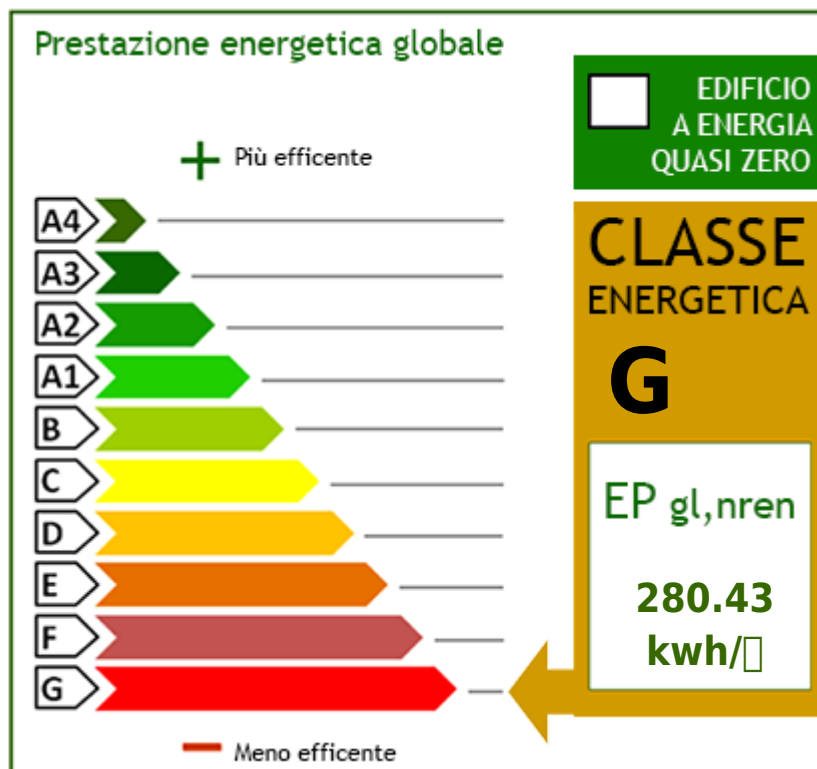

Comércios e serviços: Careggine 8 km - Castelnuovo di Garfagnana: 17 km - Lucca: 63 km - Massa Carrara (Mar): 62 km - Mar: 65 km - Abetone (Esqui): 62 km.

Área comercial m² 104 m² de superfície útil 70 m² de jardim. 350.

Classe energética G - Epgl,nren 280,43 kwh/m². ano.

Toscana. Lucca. Castelnuovo de Garfagnana. Rústico.

Para mais informações entre em contato conosco pelo telefone 347/3225117.

Informação sobre a propriedade

CÓDIGO ZIP: 55022

Câmaras: 1

Banho: 1

Quartos: 2

Estado de conservação: A precisar de renovação

Andar: Multistorey

Planos totais: 2

Idade da construção: 1900

Estado actual: Gratuito na escritura arrendada

Jardim: Particular, 350 m²

Cozinha: Canto da cozinha

Características

Antena de TV: Autonomo

Sala de armazenamento

Camino

Molduras de madeira

Portadas